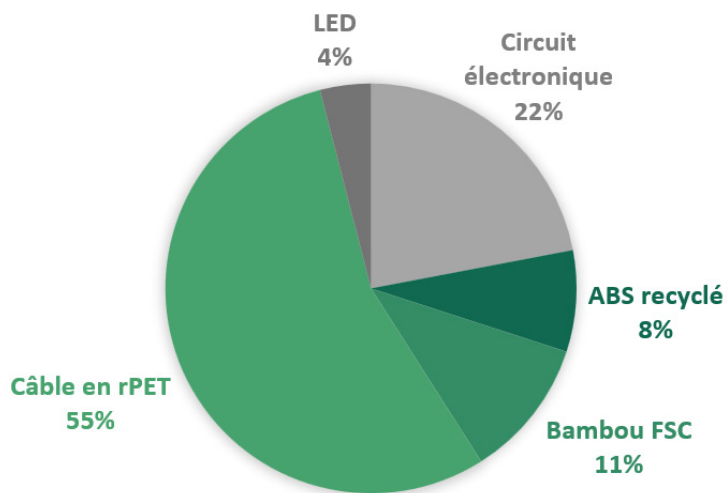

C40 - Câble éco en bois 10W

Critères	Details	Score
Matériaux éco-responsables	51-100%	5
Certification environnementale	FSC	5
Transport	Aérien	0
Packaging recyclé	Coffret cadeau en carton recyclé	5
Audit social	BSCI/SEDEX/TÜV	4
Pays d'origine	Chine	0
Fin de vie	Recyclable à plus de 50%	5
Marquage éco-responsable	Gravure laser	5
		Total 29/40
Eco-transport par train	6,5x moins polluant que le bateau, 25x moins que l'avion	5
		Total 34/40